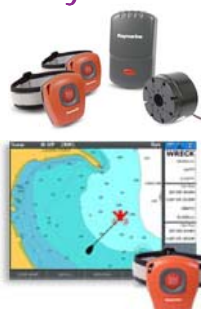

Garmin GPS Astro 320 Nordisk: Leveres komplett med Halsbånd, USB-kabel, strømkabel, veske, Mapsource Trip & waypoint Manager, håndrem, belteklips, etc.
Norsk bruksanvisning. kr 4750

Garmin GPS Astro 320 uten DC40 Halsbånd: Norsk utgave! kr 3450

Ekstra Halsbånd DC40: kr 1850

Ekstra lang antenne: Original Garmin kr 599

Garmin Chirp for geocaching kr 599

Garmin GTU 10 tracker: Spor hva du vil! kr 1590

Raymarine