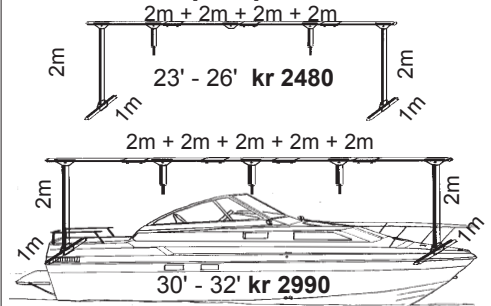

Priseksempler på dekkstativer: