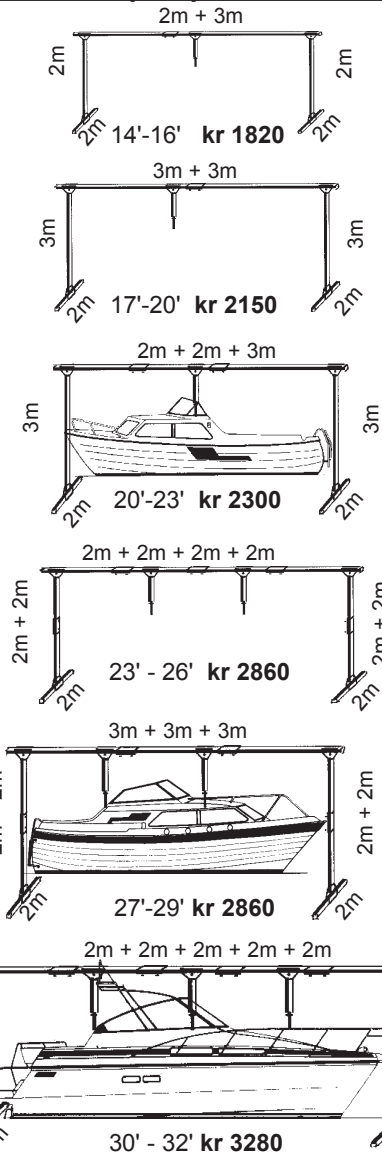

PVC-presenninger (Profesjonelle)

Materialer:	Meget kraftig nylonvæv. PVC-laminert på begge sider.		
Strekkestyrke:	Bedre enn 210kg.		
Armering:	4200 deniers nylontråd, 18 x 19 tråder pr. kvadrattomme.		
Kanter:	Dobbelt sveiset.		
Maljer:	Meget kraftige i messing. For hver meter i alle sider.		
Diverse:	UV-stabilisert. Råtesikker og vannnett. Tåler varme og kulde.		
NAM-NAM			
Vekt: Ca. 600 g/m²:			
2,5 x 4,0 m	Ca. 10m²	(Grønn)	kr 595
3,0 x 5,0 m	Ca. 15m²	(Grønn)	kr 895
4,0 x 6,0 m	Ca. 24m²	(Grønn)	kr 1295
5,0 x 7,0 m	Ca. 35m²	(Grønn / hvit)	kr 1850
6,0 x 8,0 m	Ca. 48m²	(Grønn / hvit)	kr 2490
6,0 x 10 m	Ca. 60m²	(Grønn / hvit)	kr 2990
8,0 x 12 m	Ca. 96m²	(Grønn)	kr 4990

Stort presenningutvalg! Hele året!

www.malfix.no

Presenningsstativer

MALFIX 1-2-3 stativer er kombinerte: Uansett om båten er på land eller vann: Du klarer deg med ett eneste stativ.

1 - 2 - 3 meters moduler: Sett enkelt sammen til hva du trenger.

Stativene er laget i aluminium. Dimensjon: 30 x 30mm firkantprofiler. Enkel pakking og lagring. Solide med mange bruksalternativer.

NB! Uansett rund eller kantet profil: Du må polstre mønesteang og øvrige steder du ser presenningen vil få stor belastning.

GODT OPPLAG!

Priseksempler på landstativer: