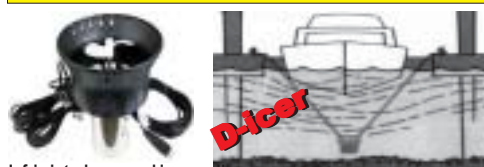

1 - 2 - 3 meters moduler: Sett enkelt sammen til hva du trenger.

Stativene er laget i aluminium. Dimensjon: 30 x 30mm firkantprofiler. Enkel pakking og lagring. Solide med mange bruksalternativer.

**NB!** Uansett rund eller kantet profil: Du må polstre mønesteang og øvrige steder du ser presenningen vil få stor belastning.

**GODT OPPLAG!**

**Priseksempler på landstativer:**

**Boblehavn anlegg / utstyr**

**Isfri vinterhavn med ispropell:**  
Kraftig amerikanskprodusert undervannspropell. Holder det isfritt i et område på ca. 25 kvm, ved at den kontinuerlig fører vann opp mot overflaten. Perfekt under båter i havn eller til fiskeoppdrettsanlegg. Kraftig motorhus i rustfritt stål og propellskjerm i slagfast plast sikrer høyeste styrke. Propellskjermen er utformet slik at gjenstander ikke kommer gjennom og ødelegger propellen. Ispropellen er beregnet på bruk i saltvann og er driftssikkert at den kan stå på kontinuerlig. Enkel å installere og sette i gang for en person alene. Vedlikeholdsfri 230V motor på 0,75 HK. Innebygget autostopp ved overoppheting og automatisk restart. Justerbart oppheng slik at ønsket arbeidsvinkel oppnås. Ved å la propellen henge på skrå, blir det isfrie området ovalt.

Se og Båtpuss / vedlikehold side 3

**Priseksempler på dekkstativer:**

**Opplags-krybber**

**Motorbåtkrybber i alu:**  
Liten type (2 tonn)  
Krybbe med skammell kr 4100  
Krybbe, dobbel Par kr 5450

**Lav type:** (5 tonn)  
For skinneskjøring og vogner på slipp: Inntil 32', bredde 3,2m Par kr 4950