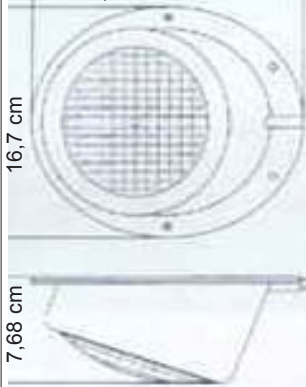

Barneqat USA: Vannette lyskaster: Leveres i høyglanspolert rustfritt stål. 12V / 4 amp. 50W halogen (GE). Bredt lysfelt. (Ord. kr 3755) **NA kr 1390**