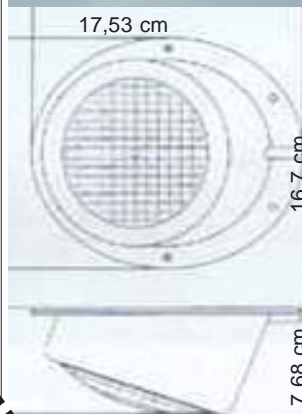

Barnegat USA: Vannette lyskaster: UV-bestendig ABS-plast. Leveres med 1,2m kabel. 12V / 4 amp. 50W halogen (GE). Bredt lysfelt. Pris pr. stk. kr 590

17,53 cm

16,7 cm

7,68 cm

!! ETTER 40 ÅR !!

MALFIX

HAR FLYTTET 100m SØR!

Ny adresse:

Uelands gate 8, 0175 OSLO
Tlf.: 22 20 86 82 - Mobil.: 975 20 000

Puller i polert syrefast 316 stål:
Kraftig utgave: Lengde 350mm,
Høyde 110mm
Bunnplate 300 x 90mm
Hullavstand senter til senter 165mm,
M16 bolt
Ord. pris kr 1799,- Nå kun kr 750,-