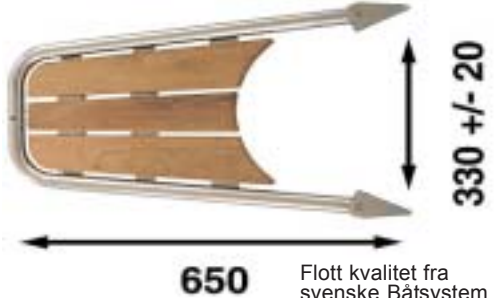

Ekstra

Ryddehjørnet

Ekstra

Baugspyd

650
330 +/- 20

Flott kvalitet fra svenske Båtsystem Passer 32mm rør, kan bruke stigene BKT72-250 eller BUP55 kun kr 2650

Kontrollpanel

Engbo QL bryterpanel: On/off og styrbord/babord eller opp og ned: Kun kr 250

Lyskastere

Barneqat USA: Vannette lyskaster: UV-bestendig ABS-plast. Leveres med 1,2m kabel. 12V / 4 amp. 50W halogen (GE). Bredt lysfelt. **Kr 990**

17,53 cm

Barneqat USA: Vannette lyskaster: Leveres i høyglanspolert rustfritt stål. 12V / 4 amp. 50W halogen (GE). Bredt lysfelt. (Ord. kr 3755) **NA kr 1390**

Båtpute / sete

Bærbar pute med seks ulike stillinger. Meget bra sittekomfort. Stoffet er vannavstøtende. Perfekt for båt, hjem, campingbil/vogn, på strand og fjell, etc.

Lengde: 100 cm
Bredde: 48 cm
Tykkelse: 8 cm
Vekt: 3 kg **kr 590**

Instrumenthus

NAVPOD INSTRUMENT HOUSINGS
Description: Pre-cut for Raymarine ST60's
W x H x D: 38 cm x 12,7 cm x 8,9 cm
For 9,5" / 12" Wide Pedestal Guards **kr 1950**

Bauglys - dockinglights

Leveres i par
•Operates 9-16 Volts
•Smart Driver Technology Senses Voltage Fluctuations
•Rated at 50,000 Hours Service Life
•Shock and Vibration Proof
•Corrosion Resistant and Waterproof
•Three high-power LED front lights and eight LED sidelights that operate independently of each other
•50,000 Hours of Service Life
•Total light spread of 160 degrees
•Stainless Steel mounting screws included for rust proof installation
•Installation only requires a 1/2" hole
•Made in the USA
24,8 cm L x 12,7 cm W x 2,5 cm H **kr 2490**